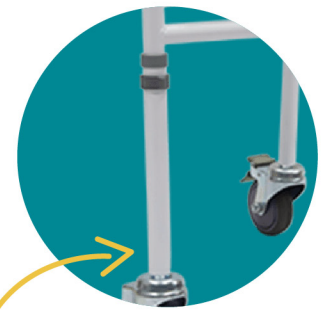

Silla Ducha tipo concha

CÓDIGO:
R204142

MODELO
RP-SDR-B

VENTAJAS Y CARACTERÍSTICAS

Fabricada en resistente acero, acabado esmaltado color blanco.

Asiento inyectado en resistentes resinas con propiedades antibacteriales, muy fácil de asear.

Altura ajustable en 8 posiciones mediante extensión telescópica y abrazadera de seguridad.

Equipada con 4 ruedas de 4", las 2 llantas traseras con freno.

Asiento tipo concha
con orificios de drenaje

Altura ajustable

MEDIDAS

COLOR	ALTURA	ANCHO	PROFUNDIDAD	RUEDAS	SOPORTA	PESO	EMPAQUE L-An-AI	GARANTÍA LIMITADA	CAJA MASTER
BLANCO	50-70cm	60 cm	50 cm	4"	112 kg	11.5 Kg	95-63-63 cm	1 Año	2 Piezas