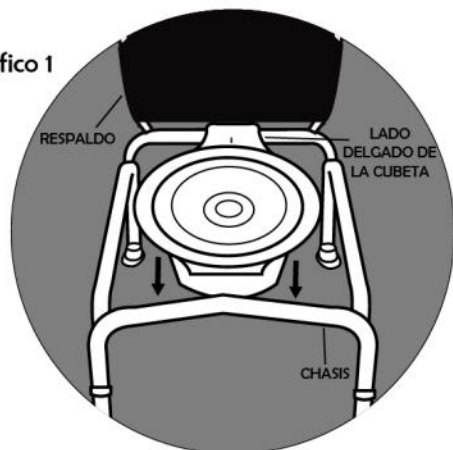

Cómodo Plegable de Aluminio ReActiv de Acero con Ruedas.

Código: R211202

Contenido:

Chasis	1 pza.
Respaldo	1 pza.
Cubeta con Tapadera y Salpicadera	3 pzas.
Tapas de WC	1 pza.

Revisar que el contenido de la caja este completo y en perfecto estado.

Instrucciones de Ensamble de Respaldo

- 1 Una vez que haya retirado el Chasis del empaque, coloquelo sobre una superficie plana.
- 2 Sobreponga el Chasis e inserte los tubos conectores izquierdos y derechos del Respaldo.
- 3 Presione el botón de los tubos conectores y embone en el orificio del Chasis.
- 4 Ajuste la altura de su preferencia acomodando los botones.

Instrucciones de Ensamble de la Cubeta

- 1 Inserte el lado delgado de la Cubeta hacia el tubo que da al respaldo y presione hasta embonar como se muestra en el Gráfico 1.

Instrucciones de Ensamble de la Tapadera de WC

- 1 Inserte la Tapadera de WC por encima de la cubeta en el tubo de lado de el respaldo, como se muestra en el Gráfico 2.

Gráfico 1

Gráfico 2