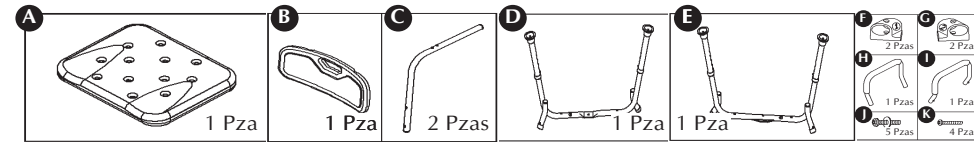

ENSAMBLE E INSTALACIÓN

Verifique que su Banco para Ducha cuente con todos sus componentes completos y en perfecto estado.